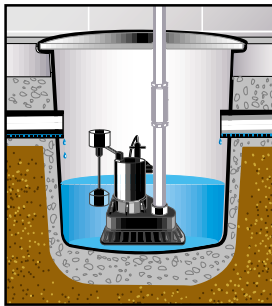

NEW!

MARK SERIES

AUTOMATIC SUBMERSIBLE SUMP PUMP

- **Rugged cast iron construction**
Maximizes pump life
- **Automatic Vertical Switch**
Designed for minimum 10" diameter sump basin
- **Heavy-Duty motor**
With 115V overload protection
- **Bypass float switch**
Allows for automatic or manual operation
- **Easy Installation**
Includes 8' power cord

Made in Italy

PERFORMANCE

Model Number	HP	Warranty (Years)	Performance – Gallons per Hour at Discharge Height Above Pumping Level					Maximum Lift (no flow)
			0'	5'	10'	15'	20'	
2956	1/3	2	3150	2760	2160	1410	0	20 ft.
2958	1/2	3	3630	3200	2700	2000	1200	24 ft.

NEW!

SÉRIE MARK

**POMPE DE PUISARD
SUBMERSIBLE À
FONCTIONNEMENT
AUTOMATIQUE**

- **Construction en fonte solide**
Pour une durée maximum de la pompe
- **Interrupteur vertical à fonctionnement automatique**
Conçu pour les puisards ayant un diamètre de 25,4 cm
- **Moteur ultra-robuste**
De 115 volts, avec protection contre les surcharges
- **Interrupteur à flotteur de dérivation**
Permet le fonctionnement automatique ou manuel
- **Installation facile**
Livrée avec un cordon électrique de 2,44 m