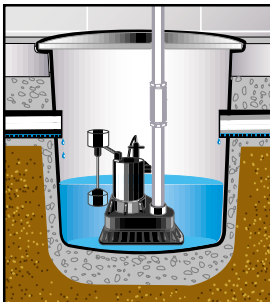

NEW!

MARK SERIES

AUTOMATIC SUBMERSIBLE SUMP PUMP

- **Rugged cast iron construction**
Maximizes pump life
- **Automatic Vertical Switch**
Designed for minimum 10" diameter sump basin
- **Heavy-Duty motor**
With 115V overload protection
- **Bypass float switch**
Allows for automatic or manual operation
- **Easy Installation**
Includes 8' power cord

NEW!

SÉRIE MARK

**POMPE DE PUISARD
SUBMERSIBLE À
FONCTIONNEMENT
AUTOMATIQUE**

- **Construction en fonte solide**
Pour une durée maximum de la pompe
- **Interrupteur vertical à fonctionnement automatique**
Conçu pour les puisards ayant un diamètre de 25,4 cm
- **Moteur ultra-robuste**
De 115 volts, avec protection contre les surcharges
- **Interrupteur à flotteur de dérivation**
Permet le fonctionnement automatique ou manuel
- **Installation facile**
Livrée avec un cordon électrique de 2,44 m